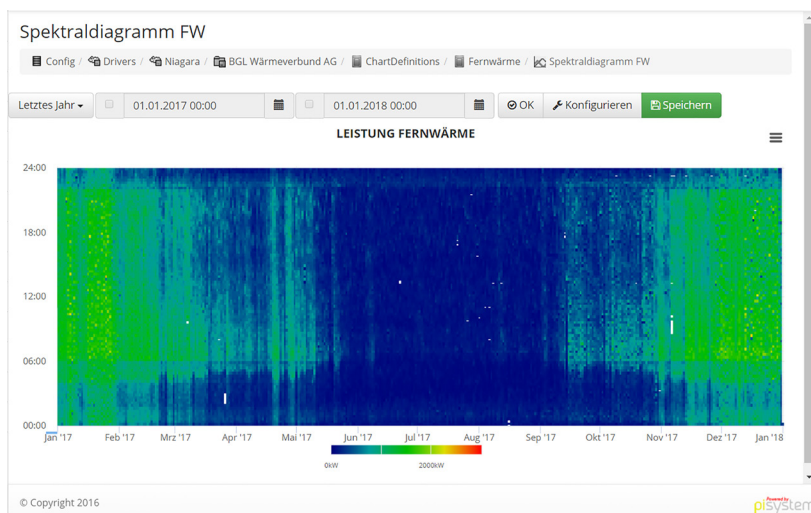

Systemausschnitt Fernwärme

Haben Sie Fragen zur Lösung? Wir beraten Sie gerne:

Patrick Isenschmid, CEO
patrick.isenschmid@pi-system.ch
+41 41 229 30 05, +41 79 303 67 30

pisystem
Automatisch mehr Effizienz